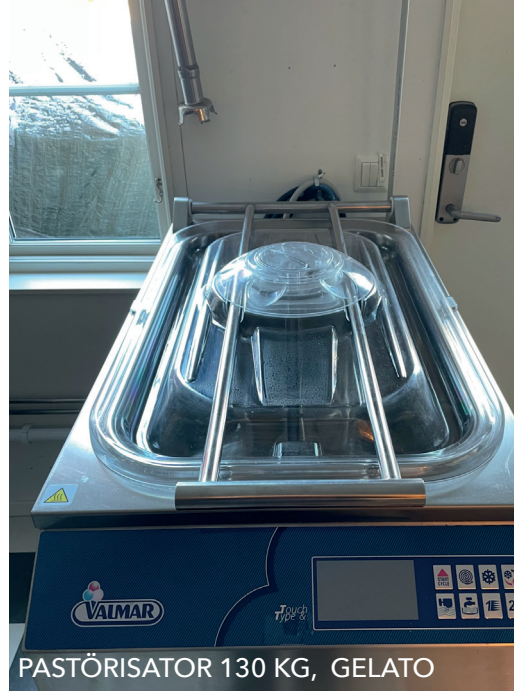

PASTÖRISATOR 130 KG, GELATO